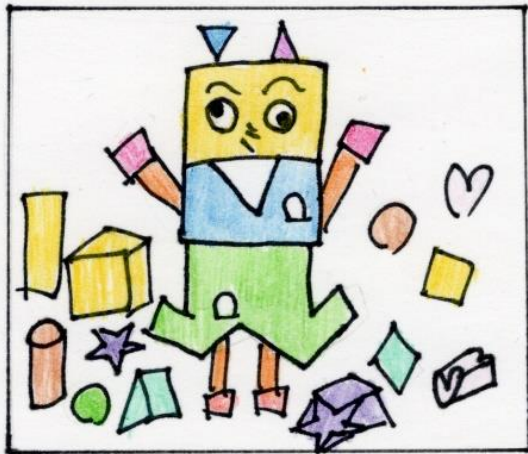

キヤウ

説明 (特徴)

- ハッピーにさせる妖怪
- キヤウいさアピールする
- 空気が読めない、こまり者
- すぐ泣いちゃう
- メンタルが弱い

説明 (本好きの持ち物)

自分の云鬼が入っている。

いろんなボールが大好き。

どんな妖怪? 4コママンガ

「あや」「あや」

説明 (特徴)

- どこを向いてるが分からないし、本当の顔が分からない
- 色々な形が大好き
- 両目が自分とあたら 奇跡
- あんまり喋らないけど、おもしろい
- 以外と頑固で頭が良い

説明 (体の好みや物)

- 色々な形がとにかく大好きすぎて他の物に興味がない。
- 何をしてもぐちゃぐちゃなめて、服も上下反対にいつも着てしまう。

どんな妖怪? コママンガ

ぬけが

説明 (特徴)

- 魂がぬけがち
- この妖怪を見ると心が落ち着く
- 髪が多いから顔が見えないう幸運
- 意外と可愛い
- 怒ると一時的に動けなくなる

説明 (体と持ち物)

着物が大好き
着物なら何着でも持っていて、可愛い柄がっは？！

この髪の毛じゃないと落ち着かない！

どんな妖怪？ 4コママンガ