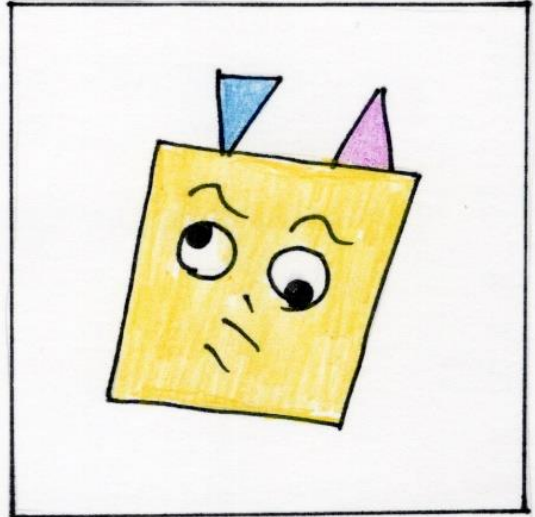

キヤウ

説明 (特徴)

- ハッピーにさせる妖怪
- キヤウいさアピールする
- 空気が読めない、こまり者
- すぐ泣いちゃう
- メンタルが弱い

説明 (本好きの持ち物)

自分の云鬼が入っている。

いろんなボールが大好き。

どんな妖怪? 4コママンガ

「あや」「あや」

説明 (特徴)

- どこを向いてるが分からないし、本当の顔が分からない
- 色々な形が大好き
- 両目が自分とあたら 奇跡
- あんまり喋らないけど、おもしろい
- 以外と頑固で頭が良い

説明 (体の好みや物)

- 色々な形がとにかく大好きすぎて他の物に興味がない。
- 何をしてもぐちゃぐちゃなめて、服も上下反対にいつも着てしまう。

どんな妖怪? コママンガ

ぬけが

説明 (特徴)

- 魂がぬけがち
- この妖怪を見ると心が落ち着く
- 髪が多いから顔が見えないう幸運
- 意外と可愛い
- 怒ると一時的に動けなくなる

説明 (体と持ち物)

着物が大好き
着物なら何着でも持っていて、可愛い柄がっは？！

この髪の毛じゃないと落ち着かない！

どんな妖怪？ 4コママンガ