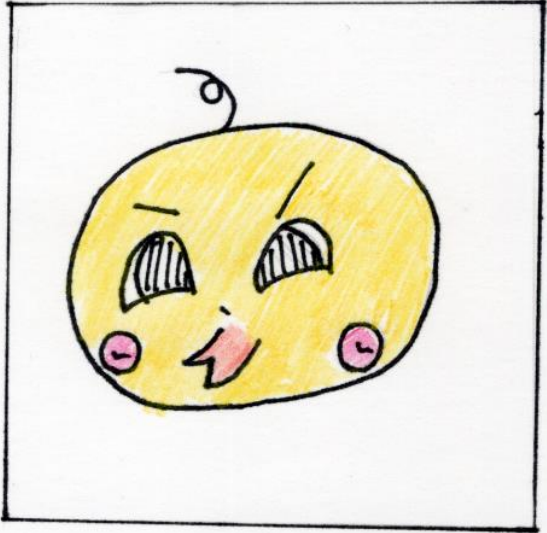

キヤウ

説明 (特徴)

- ハッピーにさせる妖怪
- キヤウいさアピールする
- 空気が読めない、こまり者
- すぐ泣いちゃう
- メンタルが弱い

説明 (本好きの持ち物)

自分の云鬼が入っている。

いろんなボールが大好き。

どんな妖怪? 4コママンガ

「あや」「あや」

説明 (特徴)

- どこを向いてるが分からないし、本当の顔が分からない
- 色々な形が大好き
- 両目が自分とあたら 奇跡
- あんまり喋らないけど、おもしろい
- 以外と頑固で頭が良い

説明 (体の好みや物)

- 色々な形がとにかく大好きすぎて他の物に興味がない。
- 何をしてもぐちゃぐちゃなめて、服も上下反対にいつも着てしまう。

どんな妖怪? コママンガ

ぬけが

説明 (特徴)

- 魂がぬけがち
- この妖怪を見ると心が落ち着く
- 髪が多いから顔が見えないう幸運
- 意外と可愛い
- 怒ると一時的に動けなくなる

説明 (体と持ち物)

着物が大好き
着物なら何着でも持っていて、可愛い柄がっは？！

この髪の毛じゃないと落ち着かない！

どんな妖怪？ 4コママンガ