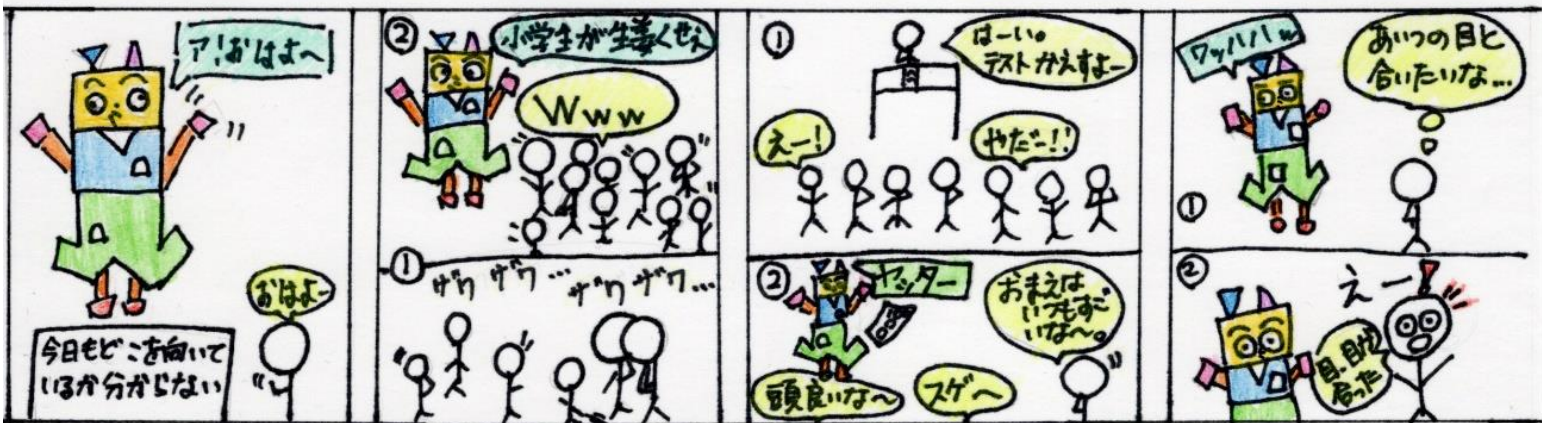

キヤウ

説明 (特徴)

- ハッピーにさせる妖怪
- キヤウいさアピールする
- 空気が読めない、こまり者
- すぐ泣いちゃう
- メンタルが弱い

説明 (本好きの持ち物)

自分の云鬼が入っている。

いろんなボールが大好き。

どんな妖怪? 4コママンガ

「あや」「あや」

説明 (特徴)

- どこを向いてるが分からないし、本当の顔が分からない
- 色々な形が大好き
- 両目が自分とあたら 奇跡
- あんまり喋らないけど、おもしろい
- 以外と頑固で頭が良い

説明 (体の好みや物)

- 色々な形がとにかく大好きすぎて他の物に興味がない。
- 何をしてもぐちゃぐちゃなめて、服も上下反対にいつも着てしまう。

どんな妖怪? コママンガ

ぬけが

説明 (特徴)

- 魂がぬけがち
- この妖怪を見ると心が落ち着く
- 髪が多いから顔が見えないう幸運
- 意外と可愛い
- 怒ると一時的に動けなくなる

説明 (体と持ち物)

着物が大好き
着物なら何着でも持っていて、可愛い柄がっは？！

この髪の毛じゃないと落ち着かない！

どんな妖怪？ 4コママンガ